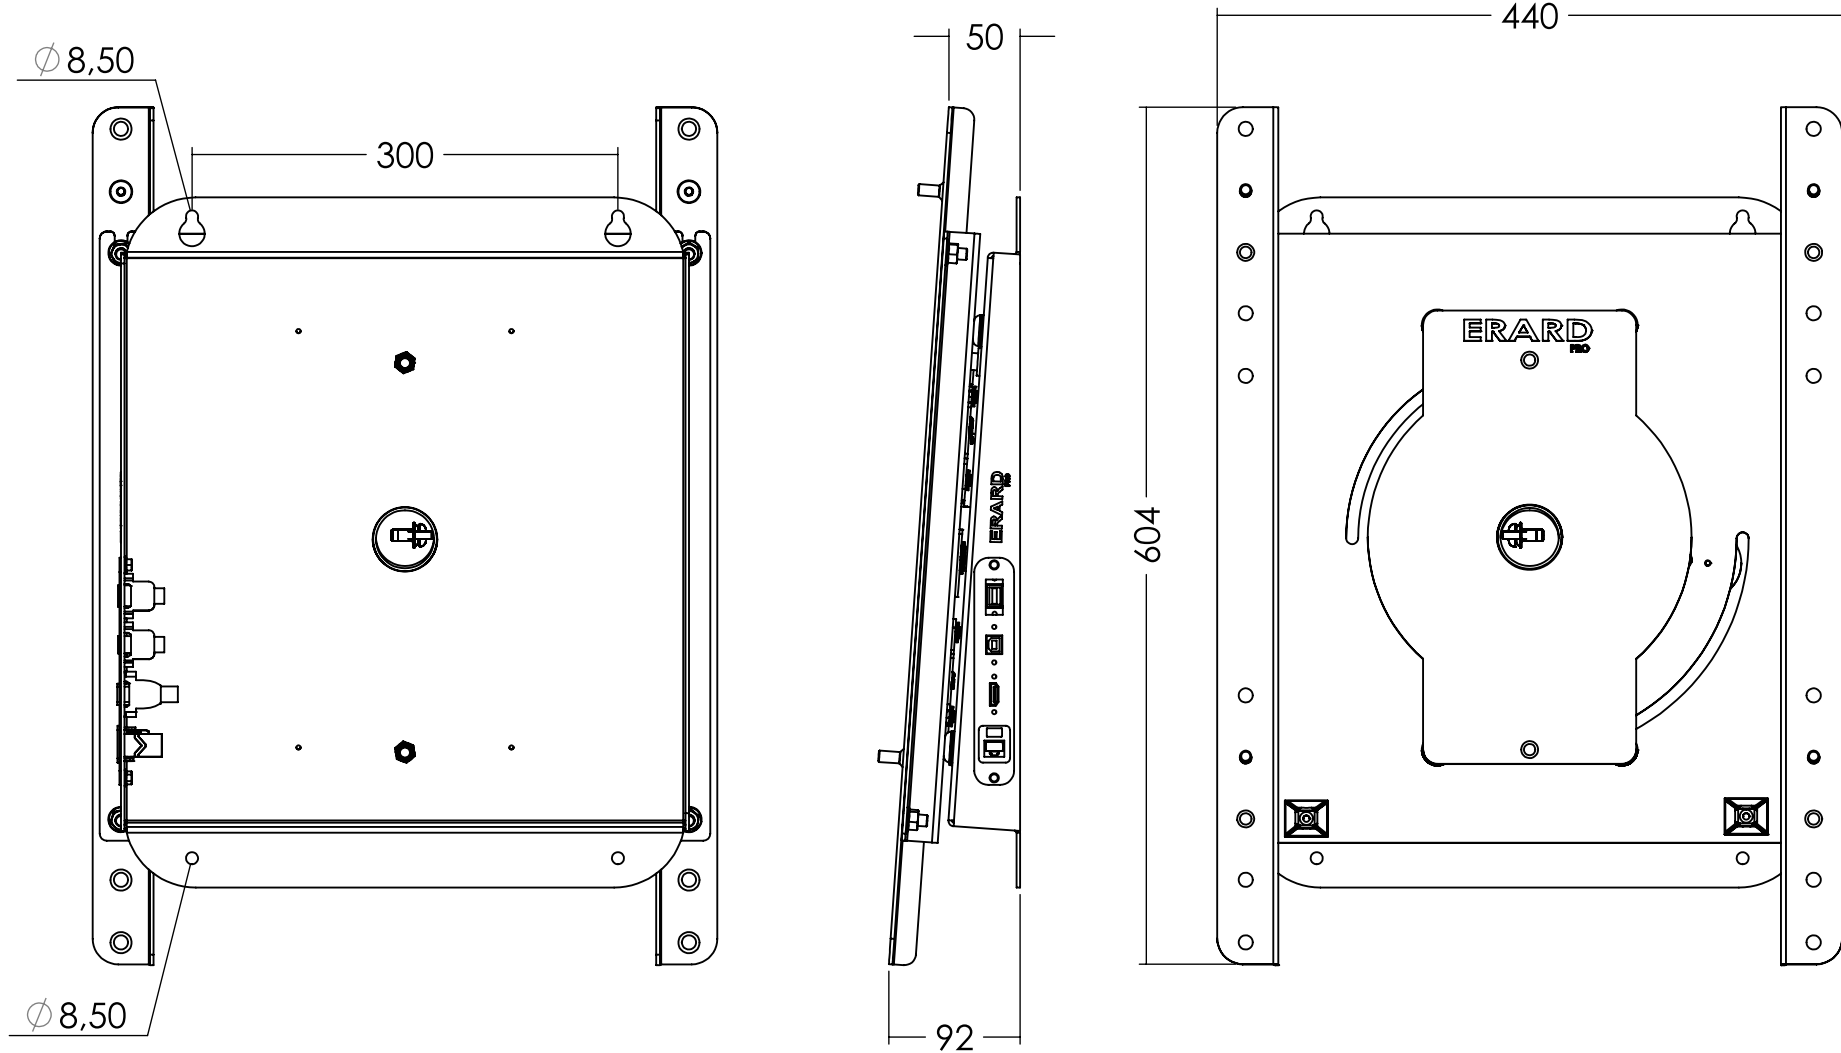

Support mural rotatif FLIP 2 avec déport connectique

Rotating wall mount for FLIP 2 with connectivity port

Ref. 180022

ERARD[®]
PRO